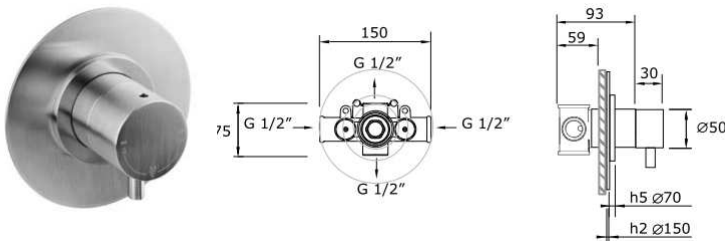

Edelstahl Duschset

MI352 Regendusche rund,
mit Verstellgelenk
76 Antikalk-Weichnippel
8 lt/min Durchflußbegrenzer
Anschluß in 1/2"

MIOR40 Wandauslaufarm
rund
Ausladung 400mm
Anschlüsse in 1/2"

MIHT12R Thermostatmischer
komplett mit Rosette
Anschlüsse in 1/2"

MI61 Mischbatterie
komplett mit Rosette
Anschlüsse in 1/2"

MI783 Umsteller
Anschlüsse in 1/2"
Anzahl abhängig von der Anzahl
der nachgeordneten Auslässe

MI444 Seitenjets
Anschluß in 1/2"