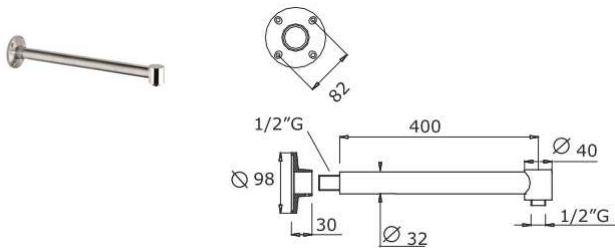

Edelstahl Duschset

MI352 Regendusche rund,
mit Verstellgelenk
76 Antikalk-Weichnippel
8 lt/min Durchflußbegrenzer
Anschluß in 1/2"

MIOR40 Wandauslaufarm
rund
Ausladung 400mm
Anschlüsse in 1/2"

MIHT12R Thermostatmischer
komplett mit Rosette
Anschlüsse in 1/2"

MI61 Mischbatterie
komplett mit Rosette
Anschlüsse in 1/2"

MI783 Umsteller
Anschlüsse in 1/2"
Anzahl abhängig von der Anzahl
der nachgeordneten Auslässe

MI444 Seitenjets
Anschluß in 1/2"