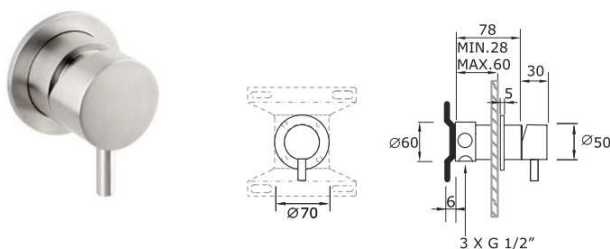

Edelstahl Duschset

MI352 Regendusche rund,
mit Verstellgelenk
76 Antikalk-Weichnippel
8 lt/min Durchflußbegrenzer
Anschluß in 1/2"

MIOR40 Wandauslaufarm
rund
Ausladung 400mm
Anschlüsse in 1/2"

MIHT12R Thermostatmischer
komplett mit Rosette
Anschlüsse in 1/2"

MI61 Mischbatterie
komplett mit Rosette
Anschlüsse in 1/2"

MI783 Umsteller
Anschlüsse in 1/2"
Anzahl abhängig von der Anzahl
der nachgeordneten Auslässe

MI444 Seitenjets
Anschluß in 1/2"