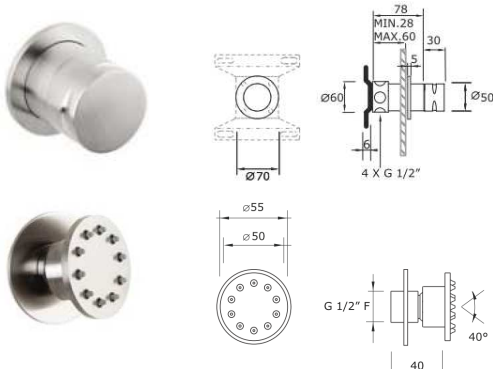

Edelstahl Duschset

MI352 Regendusche rund,
mit Verstellgelenk
76 Antikalk-Weichnippel
8 lt/min Durchflußbegrenzer
Anschluß in 1/2"

MIOR40 Wandauslaufarm
rund
Ausladung 400mm
Anschlüsse in 1/2"

MIHT12R Thermostatmischer
komplett mit Rosette
Anschlüsse in 1/2"

MI61 Mischbatterie
komplett mit Rosette
Anschlüsse in 1/2"

MI783 Umsteller
Anschlüsse in 1/2"
Anzahl abhängig von der Anzahl
der nachgeordneten Auslässe

MI444 Seitenjets
Anschluß in 1/2"