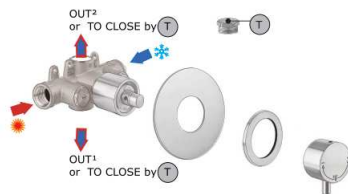

Edelstahl Duschset

MI352 Regendusche rund,
mit Verstellgelenk
76 Antikalk-Weichnippel
8 lt/min Durchflußbegrenzer
Anschluß in 1/2"

MIOR40 Wandauslaufarm
rund
Ausladung 400mm
Anschlüsse in 1/2"

MIHT12R Thermostatmischer
komplett mit Rosette
Anschlüsse in 1/2"

MI61 Mischbatterie
komplett mit Rosette
Anschlüsse in 1/2"

MI783 Umsteller
Anschlüsse in 1/2"
Anzahl abhängig von der Anzahl
der nachgeordneten Auslässe

MI444 Seitenjets
Anschluß in 1/2"