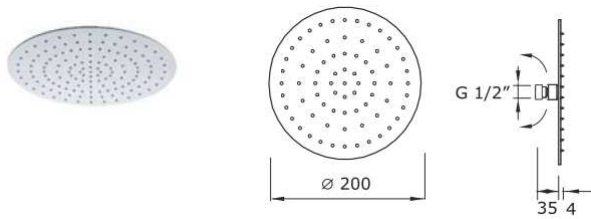

Edelstahl Duschset

MI352 Regendusche rund,
mit Verstellgelenk
76 Antikalk-Weichnippel
8 lt/min Durchflußbegrenzer
Anschluß in 1/2"

MIOR40 Wandauslaufarm
rund
Ausladung 400mm
Anschlüsse in 1/2"

MIHT12R Thermostatmischer
komplett mit Rosette
Anschlüsse in 1/2"

MI61 Mischbatterie
komplett mit Rosette
Anschlüsse in 1/2"

MI783 Umsteller
Anschlüsse in 1/2"
Anzahl abhängig von der Anzahl
der nachgeordneten Auslässe

MI444 Seitenjets
Anschluß in 1/2"