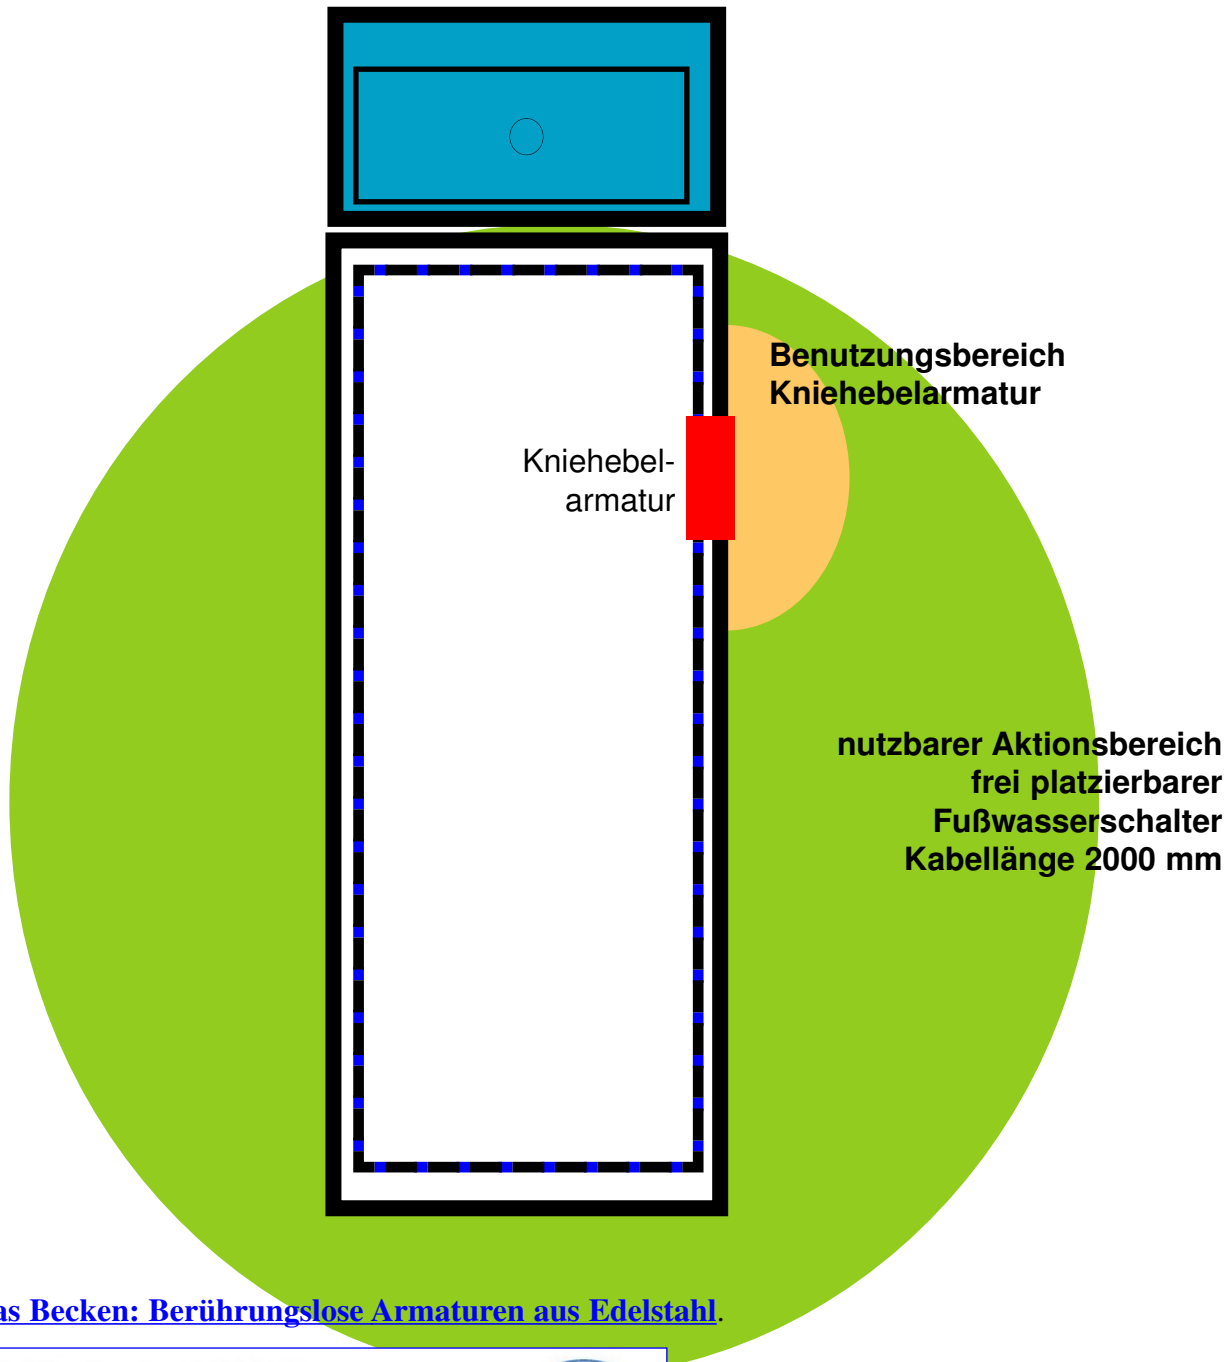

**Warum ein frei platzierbarer elektronischer Fußwasserschalter zur
Flächenspülaktivierung für Sezier-, Perfusionstische u.ä. ?**

Weil man von jeder Seite die Spülung einleiten kann und nicht erst zur Armatur muß.

Für das Becken: Berührungslose Armaturen aus Edelstahl.

Auch mit Medic Laminarstrahlregler ausrüstbar - reduziert Spritzwasser und Aerosolbildung. Mit Mikrobakteriellem Schutz durch Sterionuklide™.

LOTZ Exim Trading
Sensortechnik für Küchen-, Catering-,
Labor- und Sanitärbereiche.