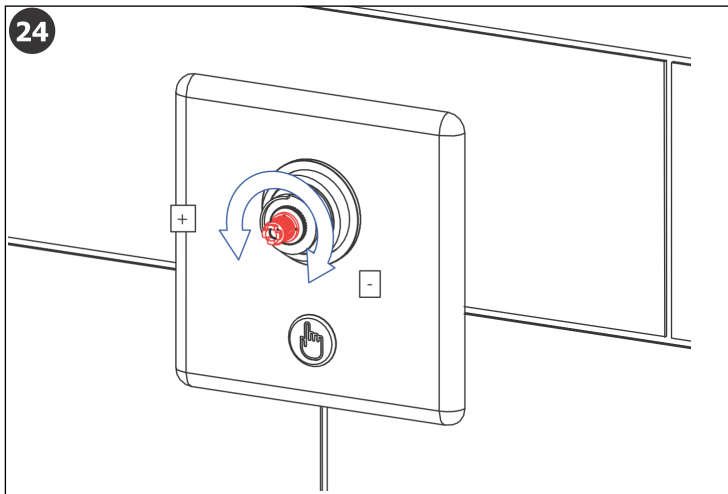

Wegen unterschiedlicher Wasserqualitäten ist die regelmäßige Überprüfung und Reinigung des Magnetventils und des Zugangsfilters empfohlen. Ebenso sollten regelmäßig alle Anschlüsse und Schraubverbindungen überprüft und nachgezogen werden.

Die Reinigung der Oberflächen sind ausschließlich mit Wasser, Lappen, milden Reinigungsmittel durchzuführen. Keine aggressiven Mittel verwenden.