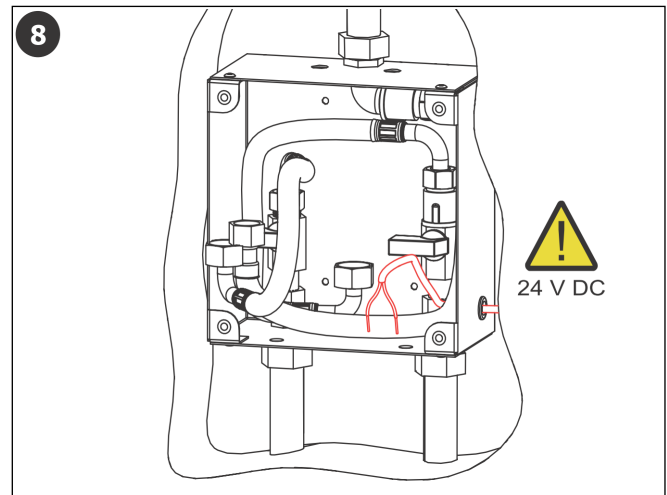

Standard Funktion

Start und Stop durch Knopfdruck

Möglichkeiten

Lieferumfang

1	47615	1
2	45365	1
3	45823	4
4	47670	1
5	46834	1
6	47839	1

**Die Steuerelektronik bzw. deren Stromversorgung darf nicht nach dem Schalter eines Lichtstromkreises angeschlossen werden.**