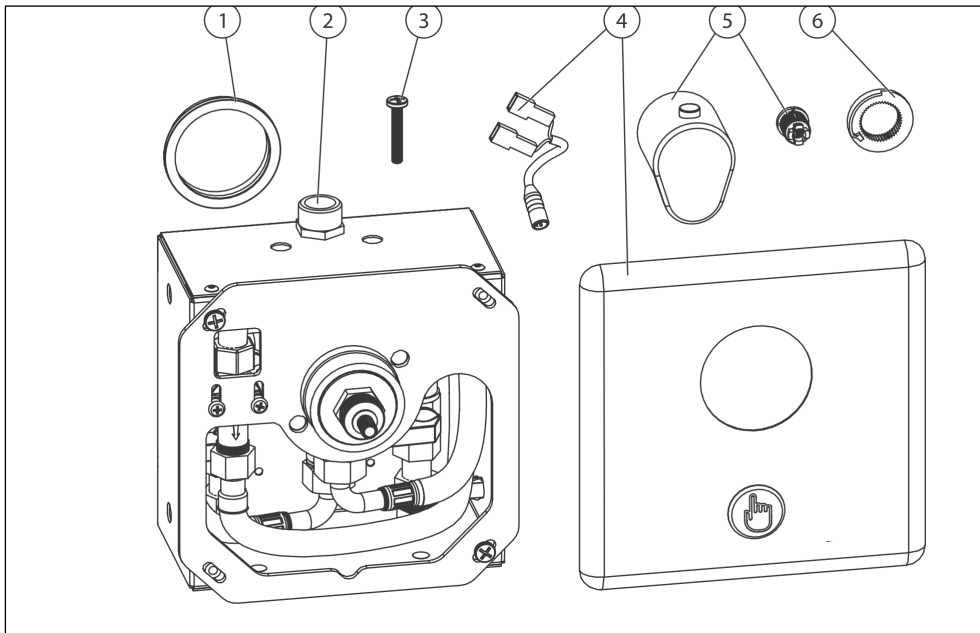

Standard Funktion

Start und Stop durch Knopfdruck

Möglichkeiten

Lieferumfang

1	47615	1
2	45365	1
3	45823	4
4	47670	1
5	46834	1
6	47839	1

**Die Steuerelektronik bzw. deren Stromversorgung darf nicht nach dem Schalter eines Lichtstromkreises angeschlossen werden.**