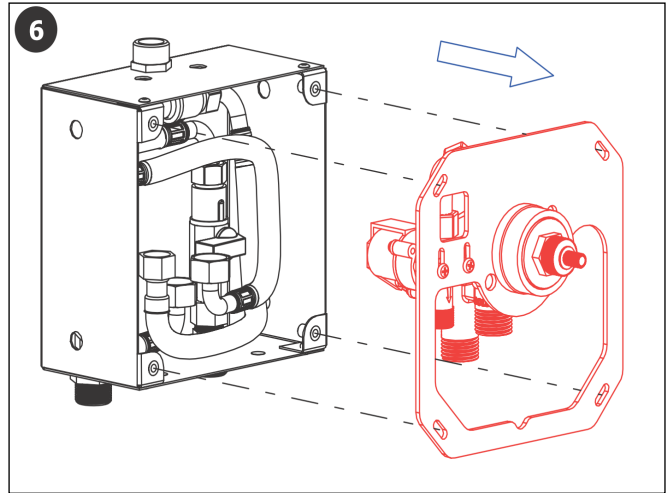

Standard Funktion

Start und Stop durch Knopfdruck

Möglichkeiten

Lieferumfang

1	47615	1
2	45365	1
3	45823	4
4	47670	1
5	46834	1
6	47839	1

**Die Steuerelektronik bzw. deren Stromversorgung darf nicht nach dem Schalter eines Lichtstromkreises angeschlossen werden.**