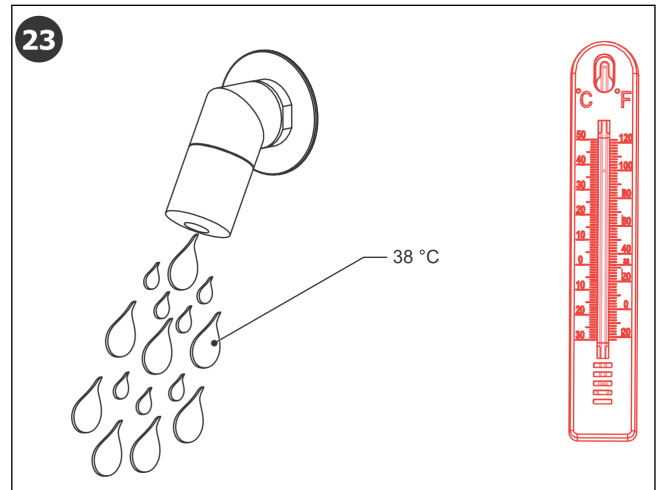

Standard Funktion

Start und Stop durch Knopfdruck

Möglichkeiten

Lieferumfang

1	47615	1
2	45365	1
3	45823	4
4	47670	1
5	46834	1
6	47839	1

**Die Steuerelektronik bzw. deren Stromversorgung darf nicht nach dem Schalter eines Lichtstromkreises angeschlossen werden.**