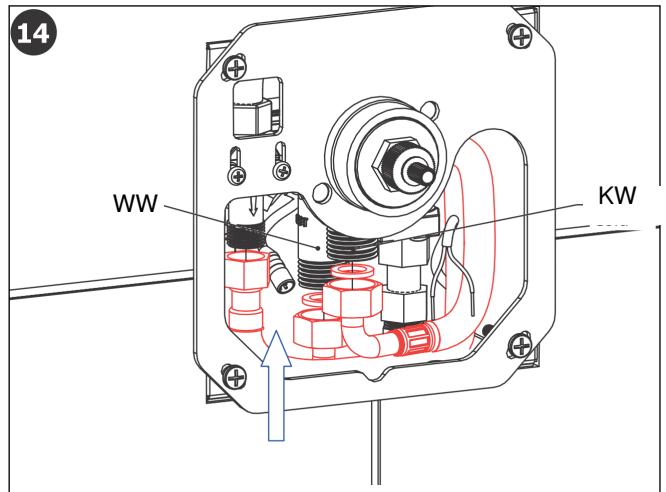

Standard Funktion

Start und Stop durch Knopfdruck

Möglichkeiten

Lieferumfang

1	47615	1
2	45365	1
3	45823	4
4	47670	1
5	46834	1
6	47839	1

**Die Steuerelektronik bzw. deren Stromversorgung darf nicht nach dem Schalter eines Lichtstromkreises angeschlossen werden.**