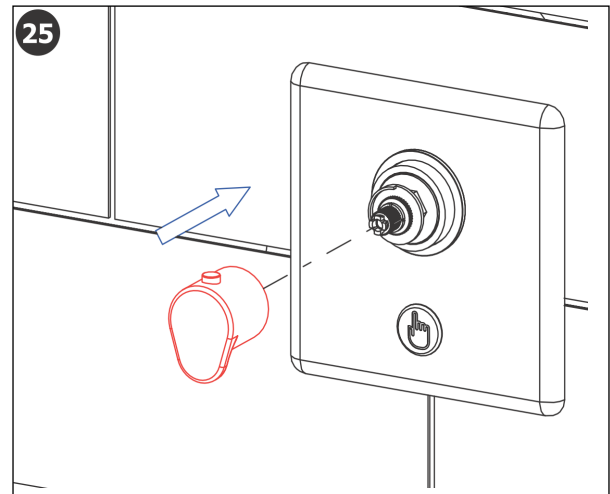

Wegen unterschiedlicher Wasserqualitäten ist die regelmäßige Überprüfung und Reinigung des Magnetventils und des Zugangsfilters empfohlen. Ebenso sollten regelmäßig alle Anschlüsse und Schraubverbindungen überprüft und nachgezogen werden.

Die Reinigung der Oberflächen sind ausschließlich mit Wasser, Lappen, milden Reinigungsmittel durchzuführen. Keine aggressiven Mittel verwenden.