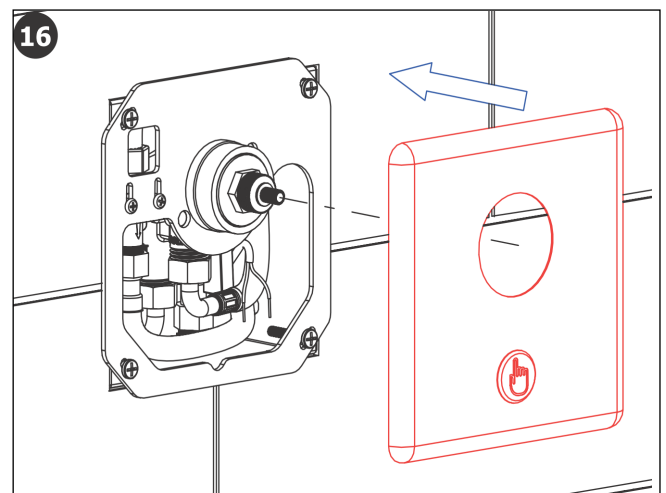

Standard Funktion

Start und Stop durch Knopfdruck

Möglichkeiten

Lieferumfang

1	47615	1
2	45365	1
3	45823	4
4	47670	1
5	46834	1
6	47839	1

**Die Steuerelektronik bzw. deren Stromversorgung darf nicht nach dem Schalter eines Lichtstromkreises angeschlossen werden.**