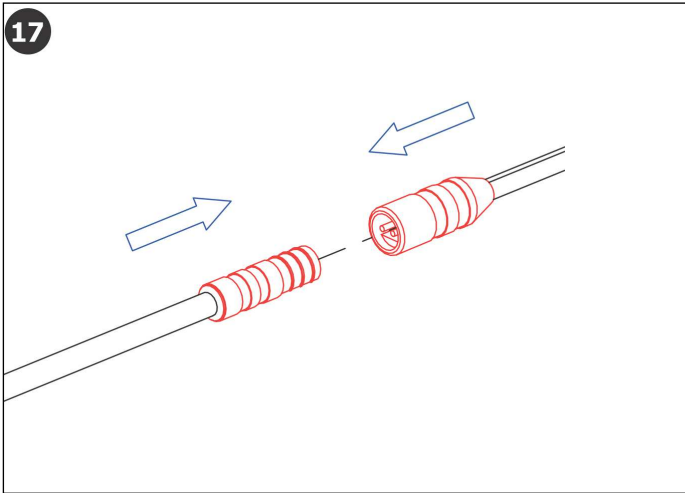

Standard Funktion

Start und Stop durch Knopfdruck

Möglichkeiten

Lieferumfang

1	47615	1
2	45365	1
3	45823	4
4	47670	1
5	46834	1
6	47839	1

**Die Steuerelektronik bzw. deren Stromversorgung darf nicht nach dem Schalter eines Lichtstromkreises angeschlossen werden.**