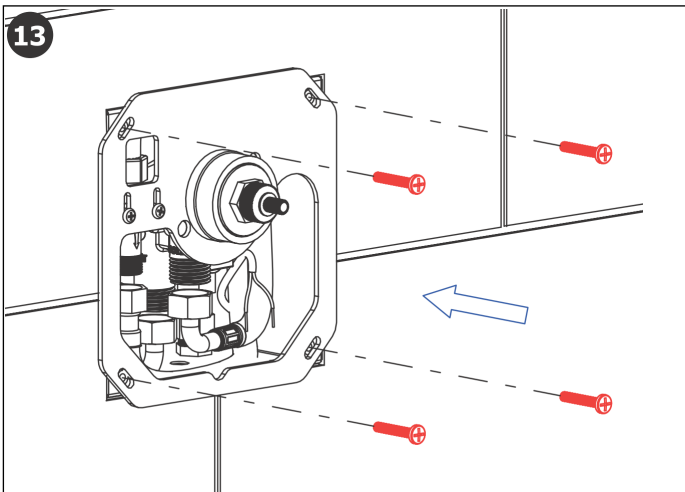

Standard Funktion

Start und Stop durch Knopfdruck

Möglichkeiten

Lieferumfang

1	47615	1
2	45365	1
3	45823	4
4	47670	1
5	46834	1
6	47839	1

**Die Steuerelektronik bzw. deren Stromversorgung darf nicht nach dem Schalter eines Lichtstromkreises angeschlossen werden.**