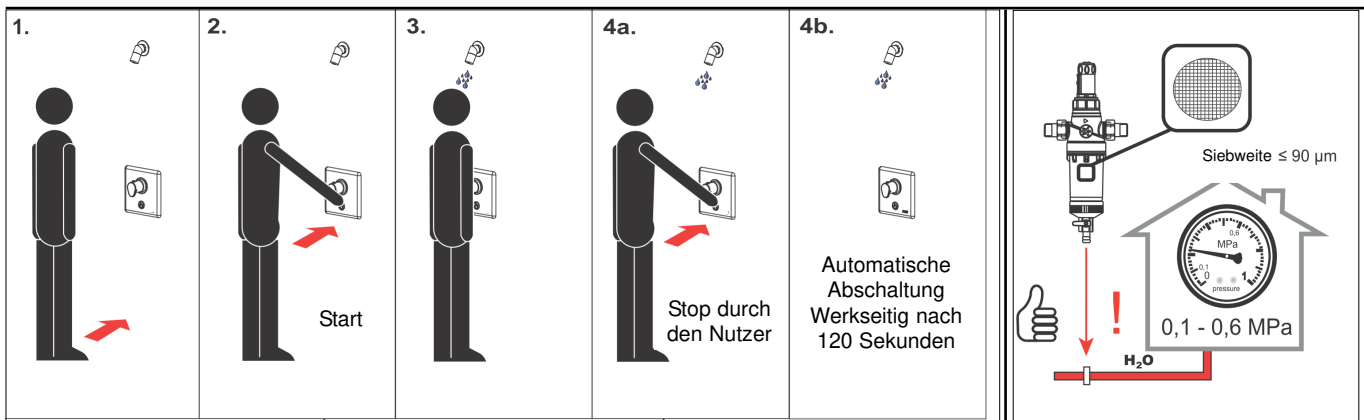

Standard Funktion

Start und Stop durch Knopfdruck

Möglichkeiten

Lieferumfang

1	47615	1
2	45365	1
3	45823	4
4	47670	1
5	46834	1
6	47839	1

**Die Steuerelektronik bzw. deren Stromversorgung darf nicht nach dem Schalter eines Lichtstromkreises angeschlossen werden.**

**Die Steuerelektronik ist immer unter Spannung zu halten.**

**Wegen unterschiedlicher Wasserqualitäten ist die regelmäßige Überprüfung und Reinigung des Magnetventils und des Zugangsfilters empfohlen. Ebenso sollten regelmäßig alle Anschlüsse und Schraubverbindungen überprüft und nachgezogen werden.**