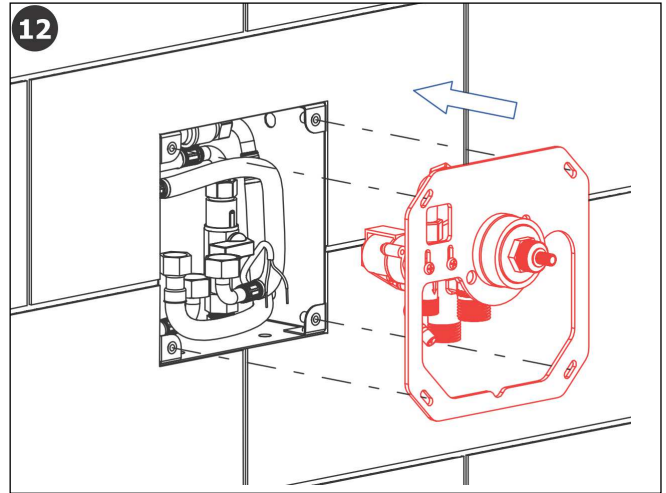

Standard Funktion

Start und Stop durch Knopfdruck

Möglichkeiten

Lieferumfang

1	47615	1
2	45365	1
3	45823	4
4	47670	1
5	46834	1
6	47839	1

**Die Steuerelektronik bzw. deren Stromversorgung darf nicht nach dem Schalter eines Lichtstromkreises angeschlossen werden.**