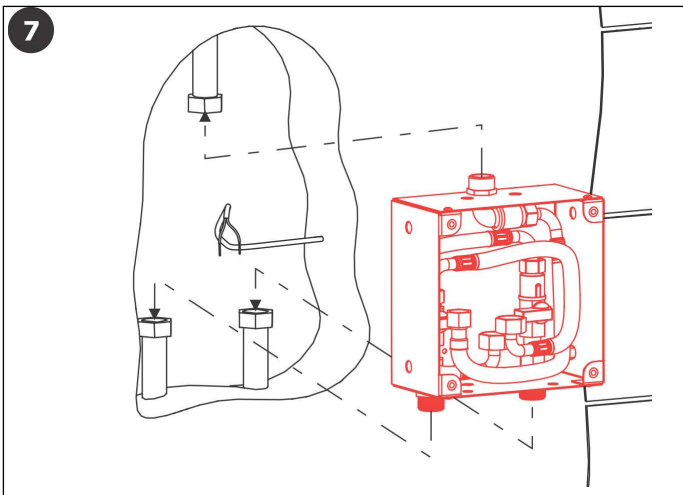

Standard Funktion

Start und Stop durch Knopfdruck

Möglichkeiten

Lieferumfang

1	47615	1
2	45365	1
3	45823	4
4	47670	1
5	46834	1
6	47839	1

**Die Steuerelektronik bzw. deren Stromversorgung darf nicht nach dem Schalter eines Lichtstromkreises angeschlossen werden.**