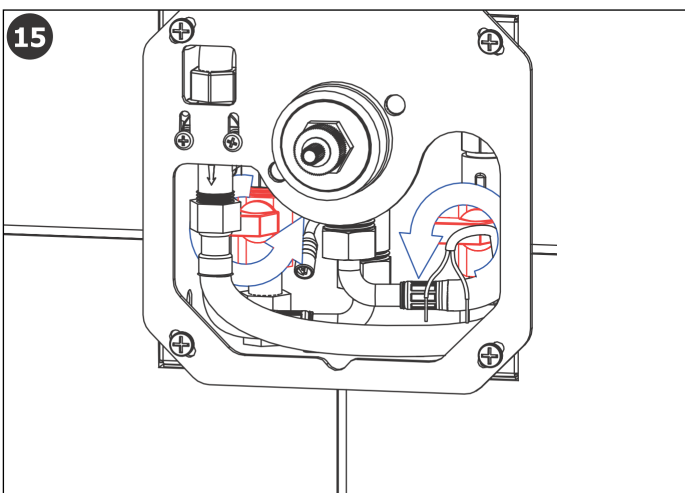

Standard Funktion

Start und Stop durch Knopfdruck

Möglichkeiten

Lieferumfang

1	47615	1
2	45365	1
3	45823	4
4	47670	1
5	46834	1
6	47839	1

**Die Steuerelektronik bzw. deren Stromversorgung darf nicht nach dem Schalter eines Lichtstromkreises angeschlossen werden.**