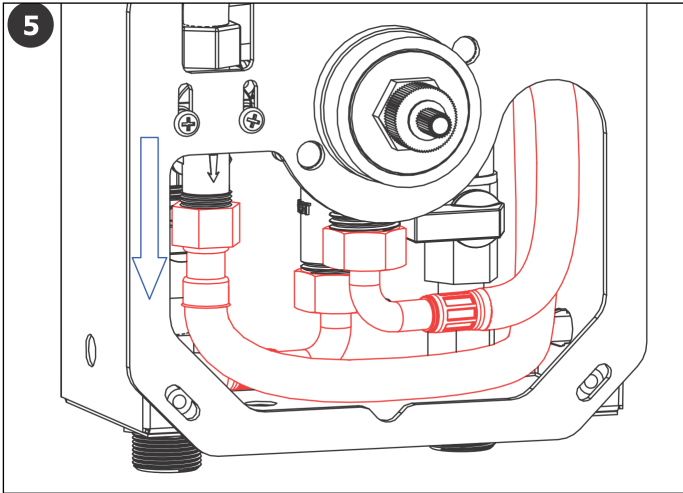

Standard Funktion

Start und Stop durch Knopfdruck

Möglichkeiten

Lieferumfang

1	47615	1
2	45365	1
3	45823	4
4	47670	1
5	46834	1
6	47839	1

**Die Steuerelektronik bzw. deren Stromversorgung darf nicht nach dem Schalter eines Lichtstromkreises angeschlossen werden.**