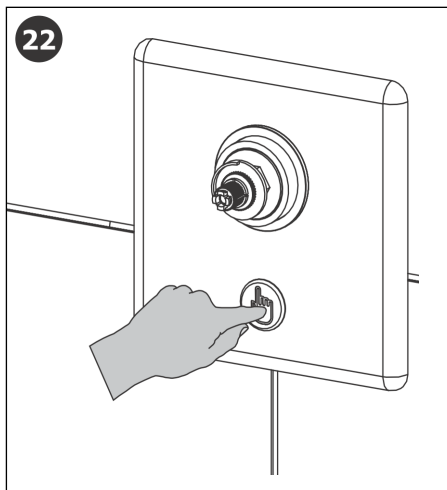

Standard Funktion

Start und Stop durch Knopfdruck

Möglichkeiten

Lieferumfang

1	47615	1
2	45365	1
3	45823	4
4	47670	1
5	46834	1
6	47839	1

**Die Steuerelektronik bzw. deren Stromversorgung darf nicht nach dem Schalter eines Lichtstromkreises angeschlossen werden.**