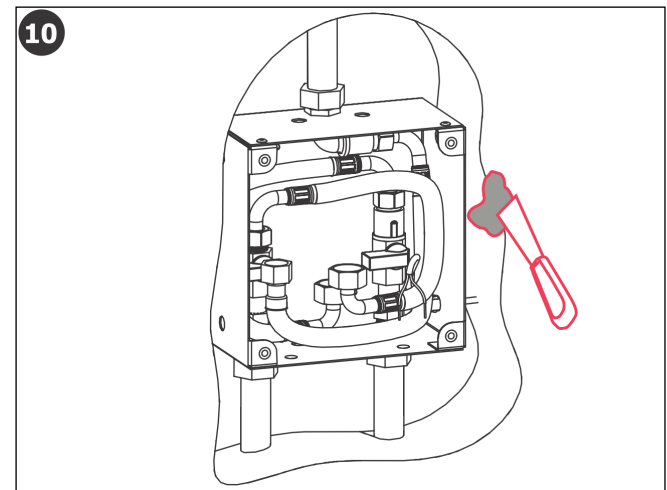

Standard Funktion

Start und Stop durch Knopfdruck

Möglichkeiten

Lieferumfang

1	47615	1
2	45365	1
3	45823	4
4	47670	1
5	46834	1
6	47839	1

**Die Steuerelektronik bzw. deren Stromversorgung darf nicht nach dem Schalter eines Lichtstromkreises angeschlossen werden.**