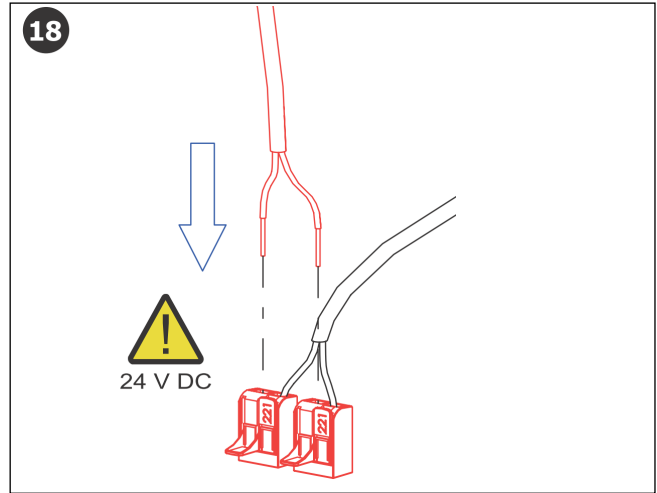

Standard Funktion

Start und Stop durch Knopfdruck

Möglichkeiten

Lieferumfang

1	47615	1
2	45365	1
3	45823	4
4	47670	1
5	46834	1
6	47839	1

**Die Steuerelektronik bzw. deren Stromversorgung darf nicht nach dem Schalter eines Lichtstromkreises angeschlossen werden.**