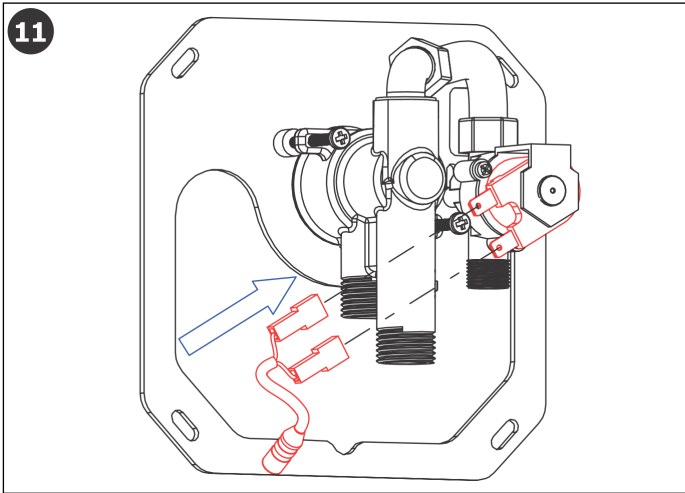

Standard Funktion

Start und Stop durch Knopfdruck

Möglichkeiten

Lieferumfang

1	47615	1
2	45365	1
3	45823	4
4	47670	1
5	46834	1
6	47839	1

**Die Steuerelektronik bzw. deren Stromversorgung darf nicht nach dem Schalter eines Lichtstromkreises angeschlossen werden.**