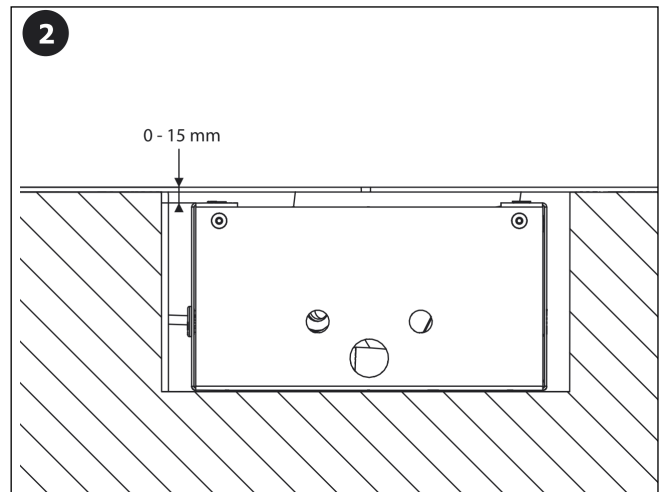

Standard Funktion

Start und Stop durch Knopfdruck

Möglichkeiten

Lieferumfang

1	47615	1
2	45365	1
3	45823	4
4	47670	1
5	46834	1
6	47839	1

**Die Steuerelektronik bzw. deren Stromversorgung darf nicht nach dem Schalter eines Lichtstromkreises angeschlossen werden.**