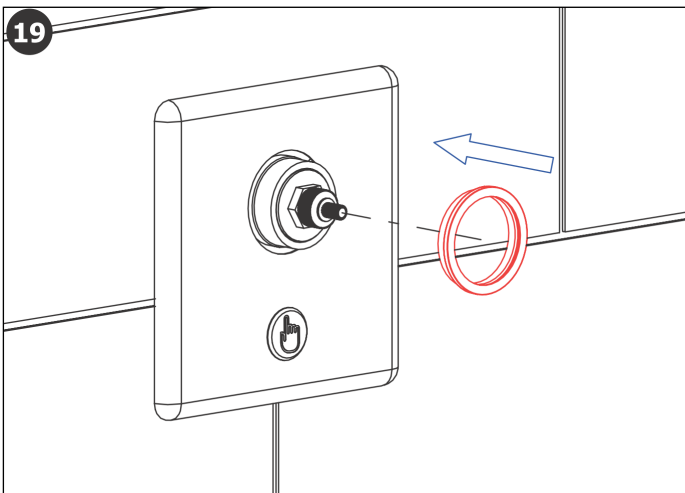

Standard Funktion

Start und Stop durch Knopfdruck

Möglichkeiten

Lieferumfang

1	47615	1
2	45365	1
3	45823	4
4	47670	1
5	46834	1
6	47839	1

**Die Steuerelektronik bzw. deren Stromversorgung darf nicht nach dem Schalter eines Lichtstromkreises angeschlossen werden.**