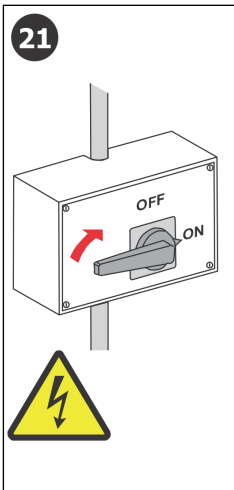

Standard Funktion

Start und Stop durch Knopfdruck

Möglichkeiten

Lieferumfang

1	47615	1
2	45365	1
3	45823	4
4	47670	1
5	46834	1
6	47839	1

**Die Steuerelektronik bzw. deren Stromversorgung darf nicht nach dem Schalter eines Lichtstromkreises angeschlossen werden.**