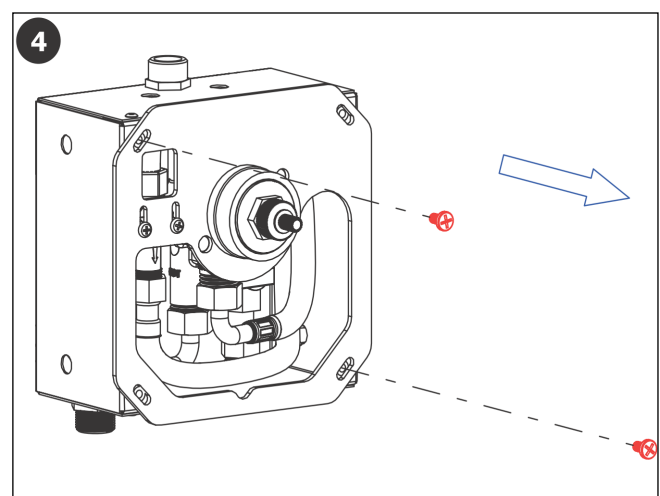

Standard Funktion

Start und Stop durch Knopfdruck

Möglichkeiten

Lieferumfang

1	47615	1
2	45365	1
3	45823	4
4	47670	1
5	46834	1
6	47839	1

**Die Steuerelektronik bzw. deren Stromversorgung darf nicht nach dem Schalter eines Lichtstromkreises angeschlossen werden.**