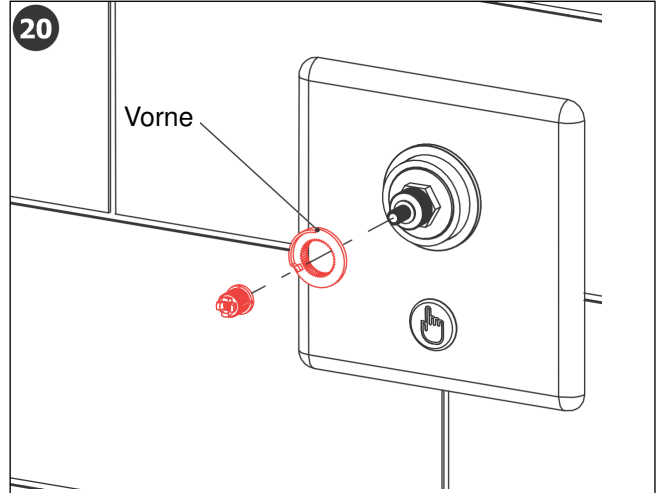

Standard Funktion

Start und Stop durch Knopfdruck

Möglichkeiten

Lieferumfang

1	47615	1
2	45365	1
3	45823	4
4	47670	1
5	46834	1
6	47839	1

**Die Steuerelektronik bzw. deren Stromversorgung darf nicht nach dem Schalter eines Lichtstromkreises angeschlossen werden.**