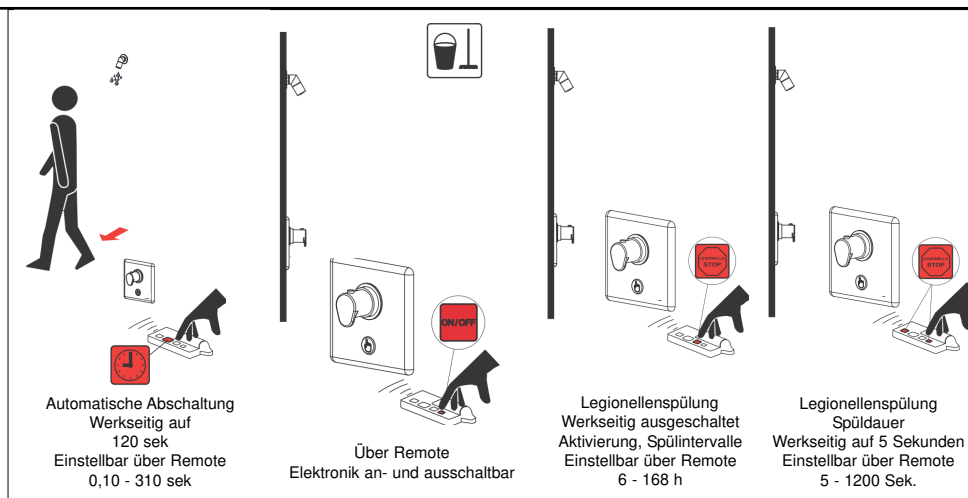

Standard Funktion

Start und Stop durch Knopfdruck

Möglichkeiten

Lieferumfang

1	47615	1
2	45365	1
3	45823	4
4	47670	1
5	46834	1
6	47839	1

**Die Steuerelektronik bzw. deren Stromversorgung darf nicht nach dem Schalter eines Lichtstromkreises angeschlossen werden.**

**Die Steuerelektronik ist immer unter Spannung zu halten.**

**Wegen unterschiedlicher Wasserqualitäten ist die regelmäßige Überprüfung und Reinigung des Magnetventils und des Zugangsfilters empfohlen. Ebenso sollten regelmäßig alle Anschlüsse und Schraubverbindungen überprüft und nachgezogen werden.**