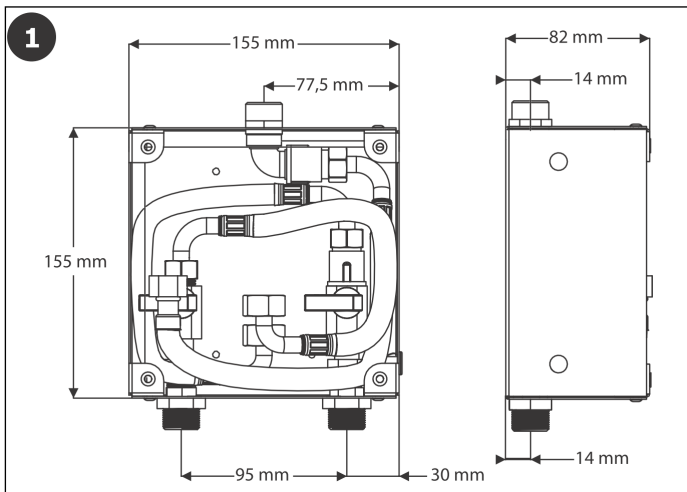

Standard Funktion

Start und Stop durch Knopfdruck

Möglichkeiten

Lieferumfang

1	47615	1
2	45365	1
3	45823	4
4	47670	1
5	46834	1
6	47839	1

**Die Steuerelektronik bzw. deren Stromversorgung darf nicht nach dem Schalter eines Lichtstromkreises angeschlossen werden.**