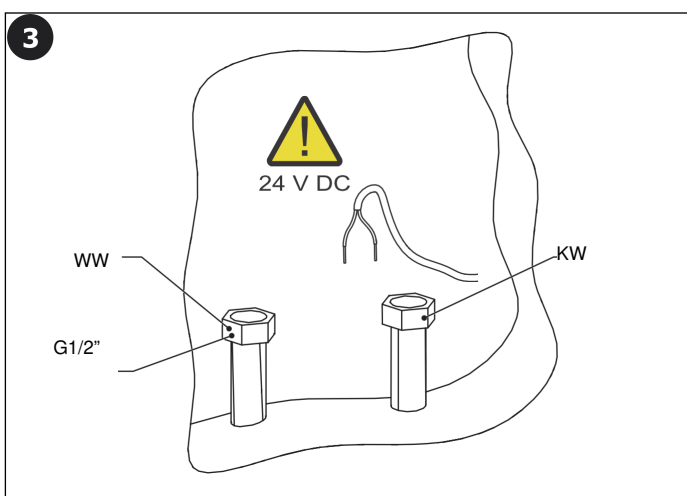

Standard Funktion

Start und Stop durch Knopfdruck

Möglichkeiten

Lieferumfang

1	47615	1
2	45365	1
3	45823	4
4	47670	1
5	46834	1
6	47839	1

**Die Steuerelektronik bzw. deren Stromversorgung darf nicht nach dem Schalter eines Lichtstromkreises angeschlossen werden.**