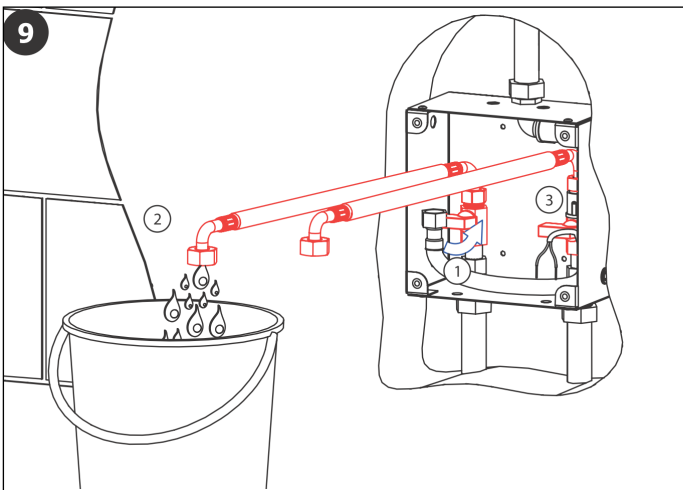

Standard Funktion

Start und Stop durch Knopfdruck

Möglichkeiten

Lieferumfang

1	47615	1
2	45365	1
3	45823	4
4	47670	1
5	46834	1
6	47839	1

**Die Steuerelektronik bzw. deren Stromversorgung darf nicht nach dem Schalter eines Lichtstromkreises angeschlossen werden.**