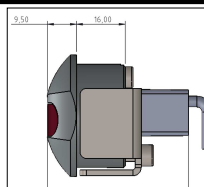

Wandarmatur, starr, Messing verchromt bzw. Edelstahl AISI304; Luftsprudler; Strahlregler; für vorgemischtes Wasser; elektronisch gesteuert, externer Rundsensor (R) mit integrierter Elektronik, Kabel ca. 500mm; Auslösung optoelektronisch. Energieversorgung: Eingang Netz 230V/50Hz mit 24VDC Betriebsspannung; externes Netzteil IP55; Betriebssystem mit Festprogramm, Reichweitenverstellung, 2-f. Sicherheitsabschaltung; automat. Hygienespülprogramm; aktivierbar über Remote control. Magnetventil; Mech. Vormischer mit RüVe (KW/WW) zur Direktmontage auf Eckventil; Verbindungsschlauch zu Eckventil; Filtereinsätze für Eckventile 3/8" beigelegt. 0,3 (Stab. Ventil) bar Mindestfließdruck; max. Wassertemperatur 60°C. Typ: **LOex Nias S SL**

Technische und preisliche Änderungen ohne Vorankündigung vorbehalten. Dieses Angebot ist freibleibend. Es gelten ausschließlich unsere Verkaufs- und Lieferbedingungen Stand Mai 2020

Vorherige Angebote haben ihre Gültigkeit verloren. Preisstellung: ab Lager, verpackt, zzgl.ges. Mehrwertsteuer, pro Einheit, in EUR.

Lieferung: ab Werk.

Rabatte, Sonderkonditionen, Aufschläge, Staffelpreise, Liefertermine auf Anfrage. Gerichtsstand bei Vollkaufleuten und Personen bürgerlichen Rechts: Frankfurt/M

Lieferumfang: Wand-Armatur nach Wahl; Electronic, Trafo, DMK Montageeinheit Filtereinsätze. *Nicht inbegriffen:* Zuleitungen von Wandarmatur zu Montageeinheit, lieferbar auf Anfrage.

LOTZ Exim Trading
Sensortechnik für Küchen-, Catering-, Labor- und Sanitärbereiche.
Es gibt nur wenig, was sich so bezahlt macht -
- Für Sie und unsere Umwelt!