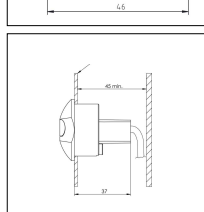

Rundsensor mit integrierter Elektronik M34x1. Mindestbauteiefe 45 mm Kabel zu Energie und Magnetventil ca. 500 mm

Wandarmatur, starr, Messing verchromt bzw. Edelstahl AISI304; Luftsprudler; Strahlregler; für vorgemischtes Wasser; elektronisch gesteuert, externer Rundsensor (R) mit integrierter Elektronik, Kabel ca. 500mm; Auslösung optoelektronisch. Energieversorgung: Eingang Netz 230V/50Hz mit 24VDC Betriebsspannung; externes Netzteil IP55; Betriebssystem mit Festprogramm, Reichweitenverstellung, 2-f. Sicherheitsabschaltung; automat. Hygienespülprogramm; aktivierbar über Remote control. Magnetventil; Mech. Vormischer mit RüVe (KW/WW) zur Direktmontage auf Eckventil; Verbindungsschlauch zu Eckventil; Filtereinsätze für Eckventile 3/8" beigelegt. 0,3 (Stab. Ventil) bar Mindestfließdruck; max. Wassertemperatur 60°C. Typ: **LOex Nias S SL**