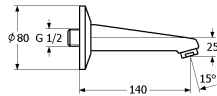

Stammblatt

Einbauversion DMK

Auslauf W99 SH 145

Ausschreibungstext
Selbstschluß Wand-Armatur mit starrem, Auslauf, Luftsprudler; für vorgemischtes Wasser und UT-Mischer; zur Direktmontage; elektronisch gesteuert, externe Rundsensorelektronik