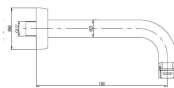

Auslauf W99 AP07

Selbstschluß Wand-Armatur mit starrem Wand-Rohr-Auslauf, **Edelstahl**, Luftsprudler, für vorgemischtes Wasser und UT-Mischer; zur Direktmontage; elektronisch gesteuert, externe Rundsensorelektronik

für Netzbetrieb
40 34154 02149 5 NI7NW99AP0719R5_DMK

Ausladung 190 mm
Anschluß 1/2"AG

nur Auslauf
40 34154 00501 3 W99 AP07

andere Wandausläufe und -ventile aus Edelstahl auf Anfrage.