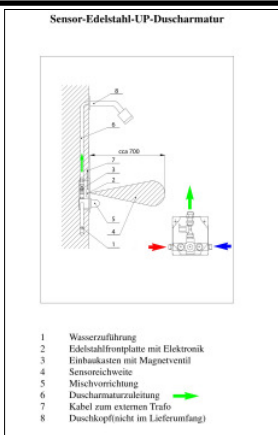

Stammblatt

Ausschreibungstext

**UP-Duschsteuerung mit Piezotaster in Edelstahlplatte;  
integrierte Thermostatmischung, mit Verbrühschutzta-  
ste Edelstahl-UP-Mauerkasten mit Magnetventil,  
Steuerelektronik für Niedervoltnetzbetrieb 24VDC,  
Legionellenspülung; mit Netzteil**

**Externes Netzteil, IP55, 230VAC/24VDC**  
zum Betrieb bis 2 Armaturen  
150 x 110 x 70 mm;  
Eingang 230V50Hz, Ausgang 24VDC stabilisiert,  
Für Eingangsversorgung Kabel CYKY 3C x 1,5,  
Ausgangsleistung CYKY 2A x 1,5 verwenden !  
(Kabel NICHT inbegriffen)