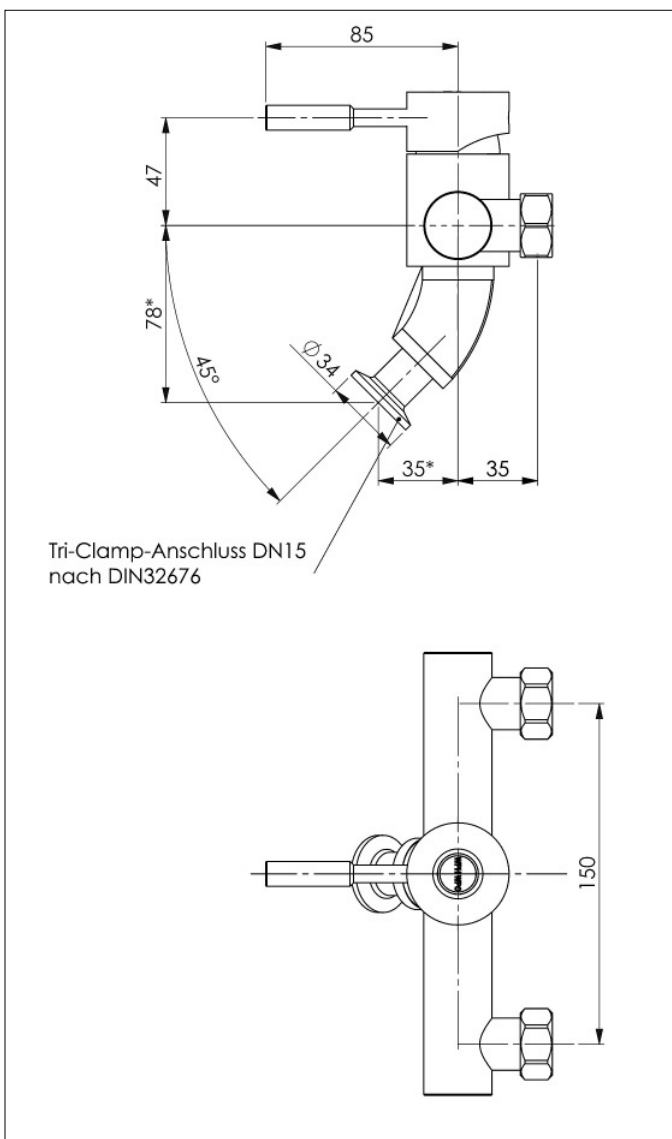

## W99 ESILEHMBS11 TRCI - ES Einhebel-Wandmischbatterie mit TRi-Clamp-Anschluß

EAN 40 34154 02512 7

Edelstahl-Einhebel-Wandmischbatterie  
 Tri-Clampanschluß 45°, A = 70 mm,  
 Gesamtausladung über Hebel 120 mm,  
 Zugang: 2 x Überwurfmutter G3/4,  
 Stichmaß 150 mm,  
 Abgang: Tri-Clamp-Anschluss DN15 nach DIN32676  
 Standardhebel, Kartusche mit Keramikscheiben,  
 Oberfläche matt gebürstet,  
 WPC/WPH