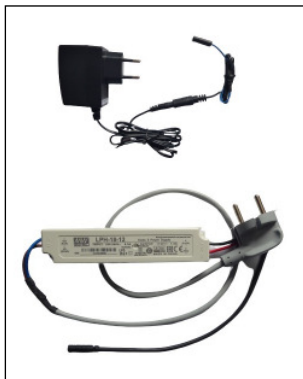

ESSP571
24VDC; 6VDC

FWSE4Ho FTS12/24
Fußwasserschalter 12/24VDC

Energieversorgung Netzteile,
Batteriecontainer für 4 x 1,5VAA-Alkalibatterien

DMK-Mischer-Modul-Set
Magnetventil
Mischung über
DMK-Mischer(Messing verchromt)
zur Direktmontage auf Eckventil
mit integrierten RüVe in KW/WW
Zugangsfilter f. Eckventile
Verbindungsschlauch zu WW-Eckventil

Koa R
12VAC

Tonga2 TG2S T90
12VAC/DC, 24VDC; 6VDC

Tonga2 TG2S T91
12VAC/DC, 24VDC; 6VDC

Tonga2 TG2S T92
12VAC/DC, 24VDC; 6VDC

Samoa
24VDC; 6VDC

Samoa EXT30
24VDC; 6VDC

Samoa EXT
24VDC; 6VDC

Samoa MI
24VDC; 6VDC

Samoa MI EXT30
24VDC; 6VDC

Samoa MI EXT
24VDC; 6VDC

Tuko/Tuko SP
24VDC; 6VDC

Edelstahl-Auslaufventile - Wand -
in Kombination mit Sensorelektronik - Armaturextern/-integriert,
Niedervoltnetzstrom 12AC/DC, 24VDC) oder Batteriestrom (6VDC)

Nias ESBA
24VDC; 6VDC

Nias ESBA Sm
24VDC; 6VDC

Tonga Wand
12VAC

Messing, verchromt

*Pulverbeschichtung in Edelstahlfinish möglich.

Edelstahl-Auslaufventile - Stand - Trinkbrunnen
in Kombination mit Sensor-/Piezotasterelektronik - Armaturextern/-integriert,
Niedervoltnetzstrom 12AC/DC, 24VDC) oder Batteriestrom (6VDC