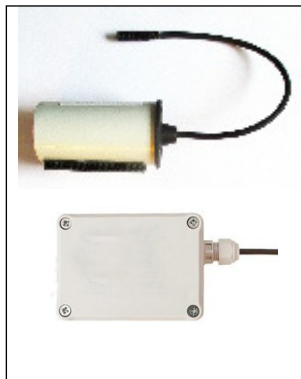

ESSP571
24VDC; 6VDC

FWSE4Ho FTS12/24
Fußwasserschalter 12/24VDC

Energieversorgung Netzteile,
Batteriecontainer für 4 x 1,5VAA-Alkalibatterien

DMK-Mischer-Modul-Set
Magnetventil
Mischung über
DMK-Mischer(Messing verchromt)
zur Direktmontage auf Eckventil
mit integrierten RüVe in KW/WW
Zugangsfilter f. Eckventile
Verbindungsschlauch zu WW-Eckventil

Samoa MI EXT30
24VDC; 6VDC

Samoa MI EXT
24VDC; 6VDC

Tuko/Tuko SP
24VDC; 6VDC

Edelstahl-Auslaufventile - Wand -
in Kombination mit Sensorelektronik - Armaturextern/-integriert,
Niedervoltnetzstrom 12AC/DC, 24VDC) oder Batteriestrom (6VDC)

Nias ESBA
24VDC; 6VDC

Nias ESBA Sm
24VDC; 6VDC

Tonga Wand
12VAC

Messing, verchromt

*Pulverbeschichtung in Edelstahlfinish möglich.

Edelstahl-Auslaufventile - Stand - Trinkbrunnen
in Kombination mit Sensor-/Piezotasterelektronik - Armaturextern/-integriert,
Niedervoltnetzstrom 12AC/DC, 24VDC) oder Batteriestrom (6VDC