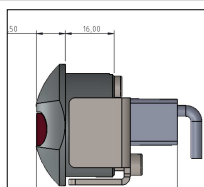

Wandarmatur, starr, Messing verchromt ; Luftsprudler; für vorgemischtes Wasser; elektronisch gesteuert, externer Rundsensord (R) Kabel ca. 500mm; Auslösung optoelektronisch. Energieversorgung: Eingang Netz 230V50Hz mit 24VDC Betriebsspannung; externes Netzteil IP55; Betriebssystem mit Festprogramm, Reichweitenverstellung, 2-f. Sicherheitsabschaltung; automat. Hygiene-spülprogramm; aktivierbar über Remote control.
Magnetventil; Mech. Vormischer mit RüVe (KW/WW) zur Direktmontage auf Eckventil; Verbindungsschlauch zu Eckventil; Filtereinsätze für Eckventile 3/8" beigelegt.
0,3 (Stab. Ventil) bar Mindestflußdruck; max. Wassertemperatur 60°C.
Typ: **LOex Nias S SL W00**

Technische und preisliche Änderungen ohne Vorankündigung vorbehalten. Dieses Angebot ist freibleibend. Es gelten ausschließlich unsere Verkaufs- und Lieferbedingungen Stand Mai 2020.

Vorherige Angebote haben ihre Gültigkeit verloren. Preisstellung: ab Lager, verpackt, zzgl.ges. Mehrwertsteuer, pro Einheit, in EUR.

Liefertermine auf Anfrage.

Gerichtsstand bei Vollkaufleuten und Personen bürgerlichen Rechts: Frankfurt/M.

Lieferumfang: Armatur wie beschrieben, einbaufertig, komplett.

EU-USID: DE111985600

Nicht inbegriffen:
Zuleitungen und Fittings von Wandarmatur zu DMS Montageeinheit, lieferbar auf Anfrage.

LOTZ Exim Trading
Sensortechnik für Küchen-, Catering-, Labor- und Sanitärbereiche.
Es gibt nur wenig, was sich so bezahlt macht.
- Für Sie und unsere Umwelt!