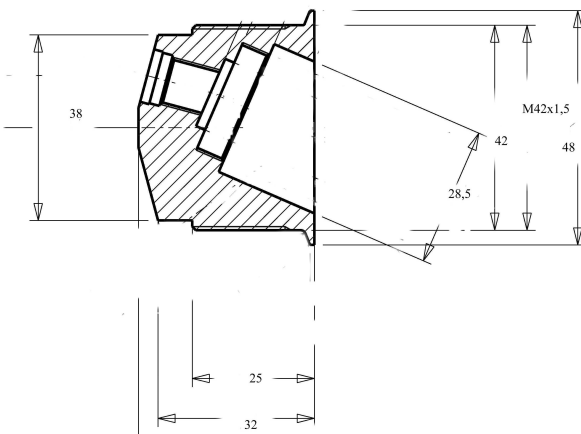

LOex Nias S SL W00

Elektronische Selbstschluß-Wandarmatur, externer Rundsensord, Einrohrzulauf für kaltes oder vorgemischtes Wasser bzw. mit UT-Mischung nach EU-RL, HACCP, LMHV.

Stammblatt

Einbauversion DMK

Ausschreibungstext

Selbstschluß Wand-/Decken-Armatur mit versenkter Auslauföffnung, Luftsprudler; Messing, verchromt; für vorgemischtes Wasser und UT-Mischer; zur Direktmontage; elektronisch gesteuert, externe Rundsensorelektronik

Betriebsversion/
EAN-Nummer

Artikelnummer

erforderliche Mindesteinbautiefe 150 mm
Befestigungsbohrung 44 mm

Anschluß Flexschlauch 450 mm x 3/8"ÜM

Luftsprudler Durchflußmenge 6 Ltr/min

40 34154 02150 1 NISL7W0045R5_DMK

nur Auslauf
40 34154 00845 8 W00

Einbauszene von hinten

Wandebau

DMS-Mischer-Modul-Set

Magnetventil
Mischung über

DMK-Mischer zur Direktmontage auf Eckventil mit integrierten RüVe in KW/WW
Zugangsfiler f. Eckventile
Verbindungsschlauch zu WW-Eckventil

Eckventil(bauseitig)

Auf drucklos adaptierbar.

Rundsensord mit integrierter Elektronik
M34x1,
Mindesteinbautiefe 45 mm
Kabel zu Energie und Magnetventil ca. 500 mm

Wandarmatur, starr, Messing verchromt ; Luftsprudler; für vorgemischtes Wasser; elektronisch gesteuert, externer Rundsensord (R) Kabel ca. 500mm; Auslösung optoelektronisch. Energieversorgung: Eingang Netz 230V50Hz mit 24VDC Betriebsspannung; externes Netzteil IP55; Betriebssystem mit Festprogramm, Reichweitenverstellung, 2-f. Sicherheitsabschaltung; automat. Hygiene-spülprogramm; aktivierbar über Remote control.
Magnetventil; Mech. Vormischer mit RüVe (KW/WW) zur Direktmontage auf Eckventil; Verbindungsschlauch zu Eckventil; Filtereinsätze für Eckventile 3/8" beigelegt.
0,3 (Stab. Ventil) bar Mindestflußdruck; max. Wassertemperatur 60°C.
Typ: **LOex Nias S SL W00**

Technische und preisliche Änderungen ohne Vorankündigung vorbehalten. Dieses Angebot ist freibleibend. Es gelten ausschließlich unsere Verkaufs- und Lieferbedingungen Stand Mai 2020.

Vorherige Angebote haben ihre Gültigkeit verloren. Preisstellung: ab Lager, verpackt, zzgl.ges. Mehrwertsteuer, pro Einheit, in EUR.

Liefertermine auf Anfrage.

Gerichtsstand bei Vollkaufleuten und Personen bürgerlichen Rechts: Frankfurt/M.

Lieferumfang: Armatur wie beschrieben, einbaufertig, komplett.

EU-USID: DE111985600

Nicht inbegriffen:
Zuleitungen und Fittings von Wandarmatur zu DMS Montageeinheit, lieferbar auf Anfrage.

LOTZ Exim Trading
Sensortechnik für Küchen-, Catering-, Labor- und Sanitärbereiche.
Es gibt nur wenig, was sich so bezahlt macht.
- Für Sie und unsere Umwelt!