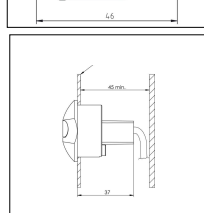

Wandarmatur, starr, Messing verchromt ; Luftsprudler; für vorgemischtes Wasser; elektronisch gesteuert, externer Rundsensord (R) Kabel ca. 500mm; Auslösung optoelektronisch. Energieversorgung: Eingang Netz 230V50Hz mit 24VDC Betriebsspannung; externes Netzteil IP55; Betriebssystem mit Festprogramm, Reichweitenverstellung, 2-f. Sicherheitsabschaltung; automat. Hygiene-spülprogramm; aktivierbar über Remote control.
Magnetventil; Mech. Vormischer mit RüVe (KW/WW) zur Direktmontage auf Eckventil; Verbindungsschlauch zu Eckventil; Filtereinsätze für Eckventile 3/8" beigelegt.
0,3 (Stab. Ventil) bar Mindestflußdruck; max. Wassertemperatur 60°C.
Typ: **LOex Nias S SL W00**

Technische und preisliche Änderungen ohne Vorankündigung vorbehalten. Dieses Angebot ist freibleibend. Es gelten ausschließlich unsere Verkaufs- und Lieferbedingungen Stand Mai 2020.

Vorherige Angebote haben ihre Gültigkeit verloren. Preisstellung: ab Lager, verpackt, zzgl.ges. Mehrwertsteuer, pro Einheit, in EUR.

Liefertermine auf Anfrage.

Gerichtsstand bei Vollkaufleuten und Personen bürgerlichen Rechts: Frankfurt/M.

Lieferumfang: Armatur wie beschrieben, einbaufertig, komplett.

EU-USID: DE111985600

Nicht inbegriffen:
Zuleitungen und Fittings von Wandarmatur zu DMS Montageeinheit, lieferbar auf Anfrage.

LOTZ Exim Trading
Sensortechnik für Küchen-, Catering-, Labor- und Sanitärbereiche.
Es gibt nur wenig, was sich so bezahlt macht.
- Für Sie und unsere Umwelt!