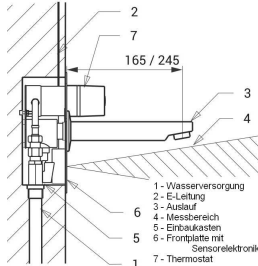

LOex Nias S UP Th Wandarmatur mit Sensoelectronics
 Unterputz
 mit Mischthermostat

Stamtblatt

Ausschreibungstext
UP-Wandarmatur mit integrierter Sensoelectronics in Edelstahlplatte; Wandauslauf Messing, verchromt, Luftsprudler, Rosette; Misch-Thermostat mit Verstellgriff. Edelstahl-UP-Mauerkasten mit Magnetventil, Steuerelektronik für Niedervoltnetzbetrieb 24VDC; Kugelventil zur Mengenregulierung; 24V-Trafo.

Betriebsversion/
 EAN-Nummer Artikelnummer

Ausladung 170 mm
 250 mm

Edelstahlabdeckplatte, matt gebürstet 170 x 170 x 10 mm
 Edelstahl-Einbaukasten 155 x 155 x 82 mm
 Anschluß 1/2"AG

40 34154 01497 8 NISNSLU17_TH
 40 34154 01498 5 NISNSLU25_TH

Optional:

Remote-Control für Sensor-Steuerungen

40 34154 01393 3 Zb 073

Sonderausstattung gegen Aufpreis
Remote-Control zum Adaptieren des Steuerprogramms

Externes Netzteil, IP55, 230VAC/24VDC
 zum Betrieb bis 2 Waschtischarmaturen
 150 x 110 x 70 mm;
 Eingang 230V50Hz, Ausgang 24VDC stabilisiert,
 Für Eingangsversorgung Kabel CYKY 3C x 1,5,
 Ausgangsleistung CYKY 2A x 1,5 verwenden !
 (Kabel NICHT inbegriffen)