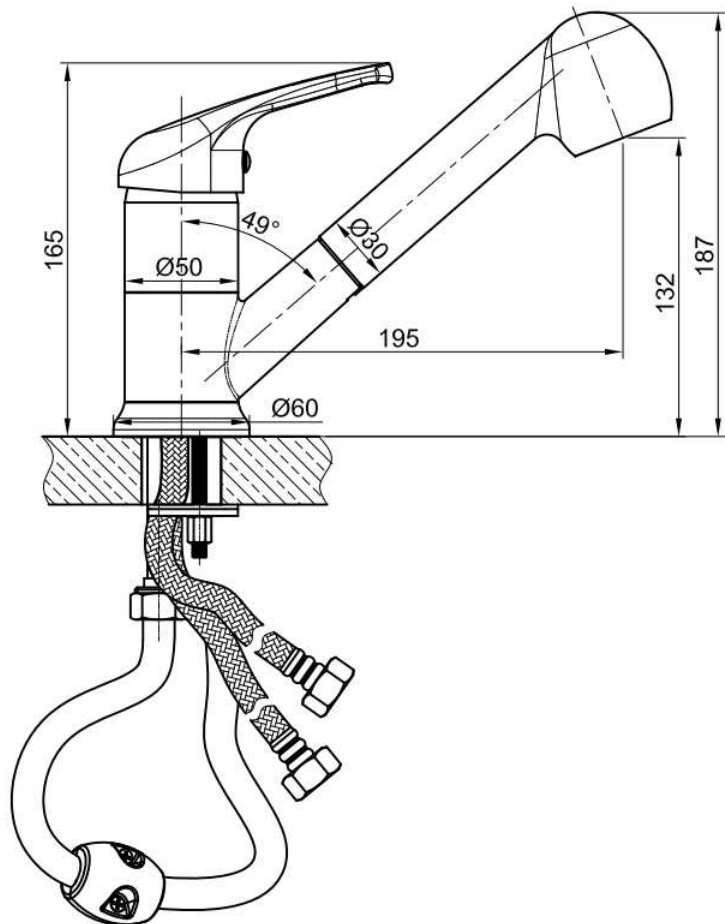

LOex Man-Inox AP01

EAN 40 34154 01531 9

Edelstahl(AISI304)-EH-Mischbatterie

mit Ausziehbrause

Einlochmischbatterie, DN15, druckfest,

Schwenkauslauf

Ausziehbrause mit Druckknopfbetätigung

Ausladung 195 mm

Gesamthöhe ab WT 187/165 mm

Auslaufhöhe ab WT 133 mm

Flexschläuche ca. 400 mm x 3/8"Ü

Schnellbefestigung

**Keine chemisch oder mechanisch
aggressiven Putzmittel verwenden.
Auslauföffnung sauber halten.
Handbrause regelmäßig reinigen.**