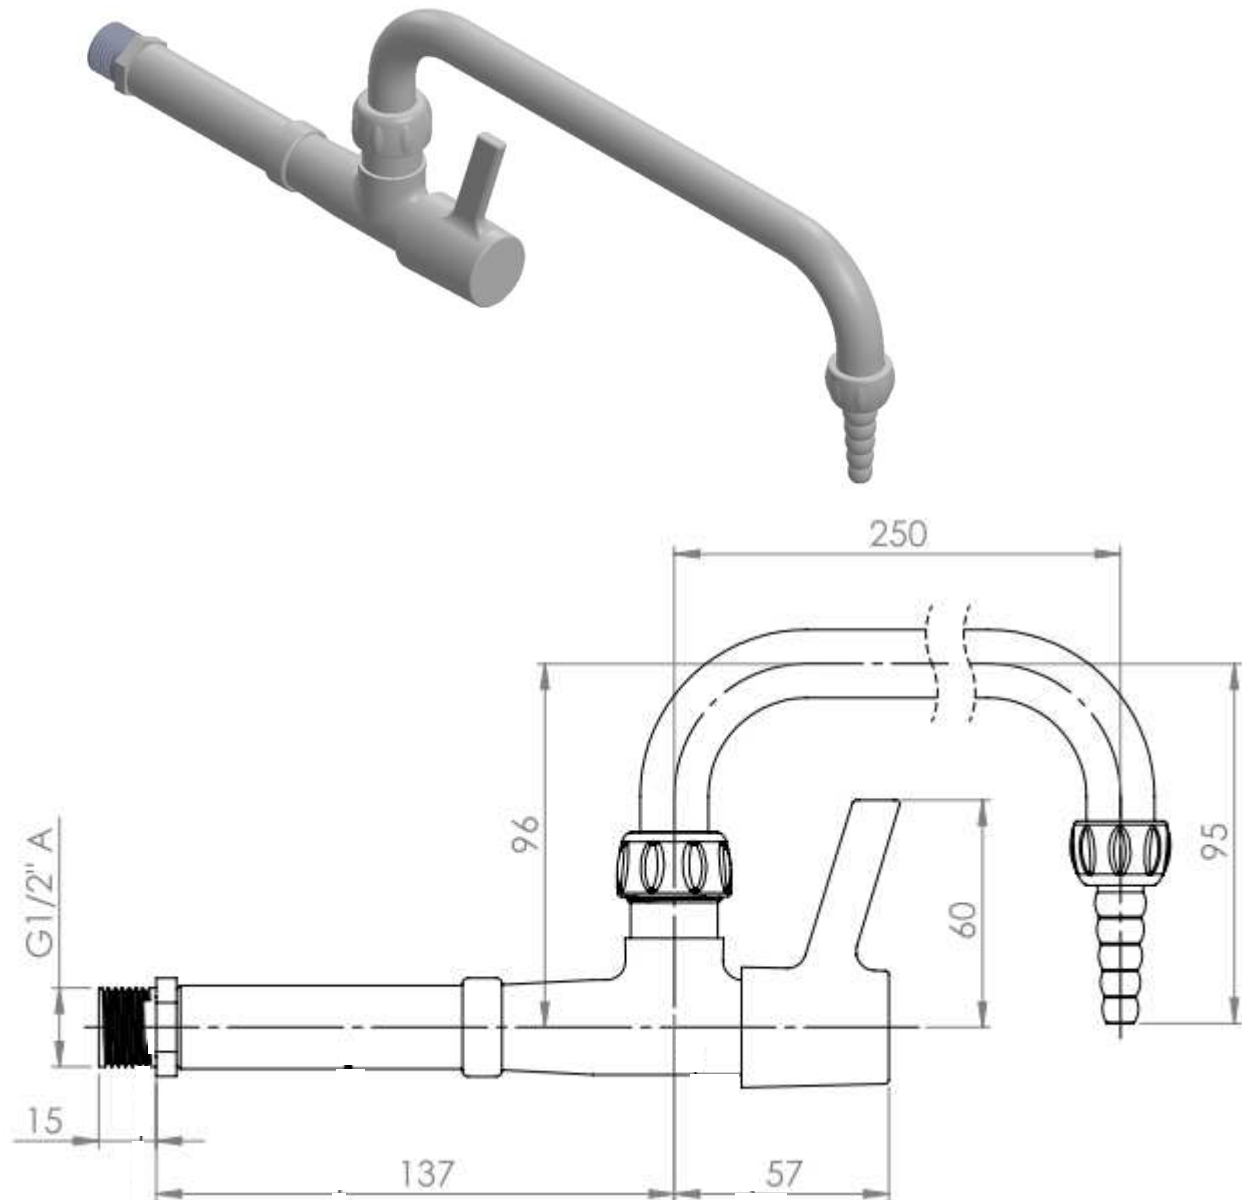

**W99 ES IL311io250 ST Gm7035**

**EAN 40 34154 01849 5**

**Edelstahl-Wandauslaufventil, pulverbeschichtet**

**WEK,WDC; U-Schwenkauslauf mit Schlauchtülle; Langer Bedienhebel**

Edelstahl-Oberteil mit Verlängerung und Anschlußreduzierstück

EPS Pulverbeschichtung in Grau RAL7035

Ausladung ES-U-Auslauf 250 mm mit Laborverschraubung

Länge über alles ca. 410 mm

Länge Bedienhebel 60 mm

Anschluß 1/2" AG

*Gut. Seit 1993 Kompetenz in Sensorarmatur-Systemen für den Arbeitsplatz.  
Pulverbeschichtet, in Edelstahl, klassisch in Chrom.*